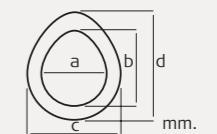

Ambu® King Mask (Aroma)	K1122	Gr. 2, Bubble Gum	36	49	63	78
	1132	Gr. 3, Bubble Gum	43	62	74	93
	1145	Gr. 4, Bubble Gum	53	75	85	108
	1222	Gr. 2, Erdbeere	36	49	63	78
	1232	Gr. 3, Erdbeere	43	62	74	93
	1245	Gr. 4, Erdbeere	53	75	85	108
	1322	Gr. 2, Kirsche	36	49	63	78
	1332	Gr. 3, Kirsche	43	62	74	93
	1345	Gr. 4, Kirsche	53	75	85	108