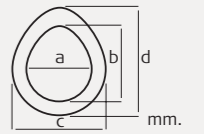

Ambu[®] Gesichtsmasken

Größenübersicht Einweg & Mehrweg

Ambu® Gesichtsmasken

- Größenübersicht Einweg

Einweg-Gesichtsmasken	Artikelnr.	Beschreibung	a	b	c	d
Ambu® Ultraseal (ohne Cufffüllventil)	305 102 000	Gr. 0, Neugeborene	30	33	54	60
	305 104 000	Gr. 1, Säuglinge	40	50	65	75
	305 106 000	Gr. 2, Kleinkinder	43	54	73	84
	305 108 000	Gr. 3, Kinder	45	58	81	93
	305 010 000	Gr. 4, Erwachsene klein / Jugendliche	50	75	91	107
	305 012 000	Gr. 5, Erwachsene mittel	56	88	97	118
305 014 000	Gr. 6, Erwachsene groß	68	99	111	133	

Ambu® Ultraseal PLUS (mit Cufffüllventil)	305 101 000	Gr. 0, Neugeborene	30	33	54	60
	305 103 000	Gr. 1, Säuglinge	40	50	65	75
	305 105 000	Gr. 2, Kleinkinder	43	54	73	84
	305 107 000	Gr. 3, Kinder	45	58	81	93
	305 011 000	Gr. 4, Erwachsene klein / Jugendliche	50	75	91	107
	305 013 000	Gr. 5, Erwachsene mittel	56	88	97	118
305 015 000	Gr. 6, Erwachsene groß	68	99	111	133	

Ambu® Einweg-Gesichtsmaske (ohne Cufffüllventil)	000 252 051	Gr. Neugeborene	30,5	36,4	54,4	59,3
	000 252 052	Gr. Säuglinge	40,3	49,7	64,3	73,7
	000 252 053	Gr. Kleinkinder	45,4	52,5	80,3	87,7
	000 252 054	Gr. Jugendliche	50	60,9	89	100,3
	000 252 055	Gr. Erwachsene mittel	61,4	78,3	107,4	124,2
	000 252 056	Gr. Erwachsene groß	62,4	90,4	105,7	135,7