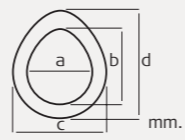

Ambu[®] Gesichtsmasken

Größenübersicht Einweg & Mehrweg

Ambu® Gesichtsmasken

- Größenübersicht Einweg

Einweg-Gesichtsmasken	Artikelnr.	Beschreibung	a	b	c	d
Ambu® Ultraseal (ohne Cufffüllventil)	305 102 000	Gr. 0, Neugeborene	30	33	54	60
	305 104 000	Gr. 1, Säuglinge	40	50	65	75
	305 106 000	Gr. 2, Kleinkinder	43	54	73	84
	305 108 000	Gr. 3, Kinder	45	58	81	93
	305 010 000	Gr. 4, Erwachsene klein / Jugendliche	50	75	91	107
	305 012 000	Gr. 5, Erwachsene mittel	56	88	97	118
305 014 000	Gr. 6, Erwachsene groß	68	99	111	133	

Ambu® Ultraseal PLUS (mit Cufffüllventil)	305 101 000	Gr. 0, Neugeborene	30	33	54	60
	305 103 000	Gr. 1, Säuglinge	40	50	65	75
	305 105 000	Gr. 2, Kleinkinder	43	54	73	84
	305 107 000	Gr. 3, Kinder	45	58	81	93
	305 011 000	Gr. 4, Erwachsene klein / Jugendliche	50	75	91	107
	305 013 000	Gr. 5, Erwachsene mittel	56	88	97	118
305 015 000	Gr. 6, Erwachsene groß	68	99	111	133	

Ambu® Einweg-Gesichtsmaske (ohne Cufffüllventil)	000 252 051	Gr. Neugeborene	30,5	36,4	54,4	59,3
	000 252 052	Gr. Säuglinge	40,3	49,7	64,3	73,7
	000 252 053	Gr. Kleinkinder	45,4	52,5	80,3	87,7
	000 252 054	Gr. Jugendliche	50	60,9	89	100,3
	000 252 055	Gr. Erwachsene mittel	61,4	78,3	107,4	124,2
	000 252 056	Gr. Erwachsene groß	62,4	90,4	105,7	135,7