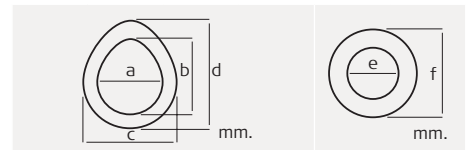

Ambu® King Mask (Aroma)	K1122	Gr. 2, Bubble Gum	36	49	63	78
	1132	Gr. 3, Bubble Gum	43	62	74	93
	1145	Gr. 4, Bubble Gum	53	75	85	108
	1222	Gr. 2, Erdbeere	36	49	63	78
	1232	Gr. 3, Erdbeere	43	62	74	93
	1245	Gr. 4, Erdbeere	53	75	85	108
	1322	Gr. 2, Kirsche	36	49	63	78
	1332	Gr. 3, Kirsche	43	62	74	93
	1345	Gr. 4, Kirsche	53	75	85	108

Einweg-Gesichtsmasken	Artikelnr.	Beschreibung	a	b	c	d	e	f
Ambu® Einweg Open-Cuff-Gesichtsmaske	306 000 000	Gr. 0, Neugeborene					25	44
	306 100 000	Gr. 1, Säuglinge			54	81		
	306 200 000	Gr. 2, Kleinkinder			61	91		
	306 300 000	Gr. 3, Kinder / Jugendliche			70	103		
	306 400 000	Gr. 4, Erwachsene			84	111		
	306 500 000	Gr. 5, Erwachsene			87	125		
	306 600 000	Gr. 6, Erwachsene			94	135		
306 700 000	Gr. 7, Erwachsene			98	141			

Ambu® Gesichtsmasken

- Größenübersicht Mehrweg

Mehrweg-Gesichtsmasken	Artikelnr.	Beschreibung	a	b	c	d	e	f
 Ambu® Transparente Silikon- Gesichtsmaske	000 313 000	Gr. 0A, Säuglinge					37,7	73,1
	000 314 000	Gr. 0 mit Bohrung, Kleinkinder (nur mit Mark III + Mark IV)					38,7	73,1
	000 315 000	Gr. 0, Kleinkinder					49	78,2
	000 316 000	Gr. 2, Kinder	38,4	62,6	74,5	110,7		
	000 312 000	Gr. 3/4, Erwachsene/Jugendliche	44	73,6	83,4	112,7		
	000 317 000	Gr. 5, Erwachsene	49,9	87,1	90,6	123		
	000 319 000	Gr. 6, Erwachsene	55,2	94,4	99,8	134,8		
 Ambu® Open-Cuff-Maske	000 251 001	Gr. 0, Säuglinge/Neugeborene					33,1	50,8
	000 251 002	Gr. 1, Säuglinge/Kleinkinder					40,8	64
	000 251 003	Gr. 2, Kinder					51,6	77,1
	000 251 004	Gr. 3, Kinder	54,2	74,7	79,4	100,2		
	000 251 005	Gr. 4, Erwachsene/Jugendliche	60,4	84,4	89,2	113,8		
	000 251 006	Gr. 5, Erwachsene	66,3	95,1	98,6	126,1		