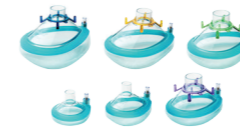

Einweg-Gesichtsmasken	Artikelnr.	Beschreibung	a	b	c	d
Ambu® King Mask	1012	Gr. 1	35	35	57	64
	1022	Gr. 2	36	46	63	78
	1032	Gr. 3	43	62	74	93
	1045	Gr. 4	53	75	85	108
	1055	Gr. 5	53	90	100	126
	1065	Gr. 6	50	90	110	135
	1075	Gr. 7	65	85	115	120