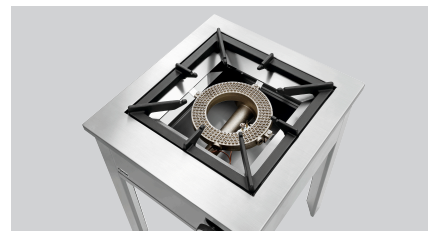

Hockerkocher G-WB 1K1250 XL

- ▶ Warzenbrenner
- ✓ Anschlusswert: 12,5 kW
- ✓ Gasart: Propangas
- ✓ Erdgasdüsen H und L sind beigelegt

- ▶ Topfdurchmesser min.: 280 mm
- ▶ Tragfähigkeit: 70 kg

Beschreibung

Hockerkocher im XXL-Format: Dieser Hockerkocher überzeugt mit seiner benutzerfreundlichen Arbeitshöhe und der soliden Bauweise. Zudem ist er mit seinem geringem Gewicht äußerst flexibel einsetzbar.

Features

- | | |
|-----------------------|---|
| • Gasbrenner: | Warzenbrenner |
| • Zünd-Art: | Manuelle Zündung |
| • Züandsicherung: | Ja |
| • Anschlusswert: | 12,5 kW |
| • Tragfähigkeit max.: | 70 kg |
| • Betriebsart: | Gas |
| • Eigenschaften: | Auffangschale unter dem Brenner |
| • Material: | CNS 18/10
Gussrippenrahmen |
| • Wichtiger Hinweis: | Der Topfdurchmesser muss mindestens 28 cm betragen
Ein Druckminderer von max. 50 mbar ist erforderlich |
| • Pilotflamme: | Ja |
| • Gas-Art: | Flüssiggas
Erdgasdüsen H und L sind beigelegt |
| • Maße: | B 590 x T 680 x H 820 mm |
| • Gewicht: | 31 kg |